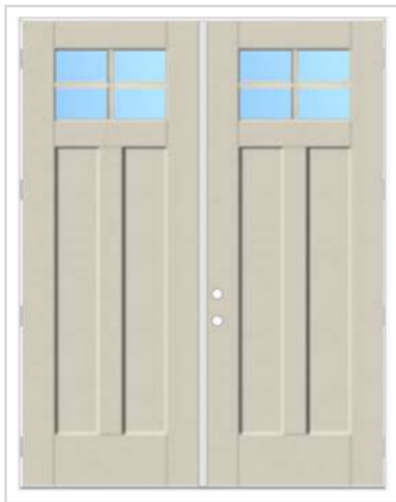

1/4 Lite 4 Grid Front Door